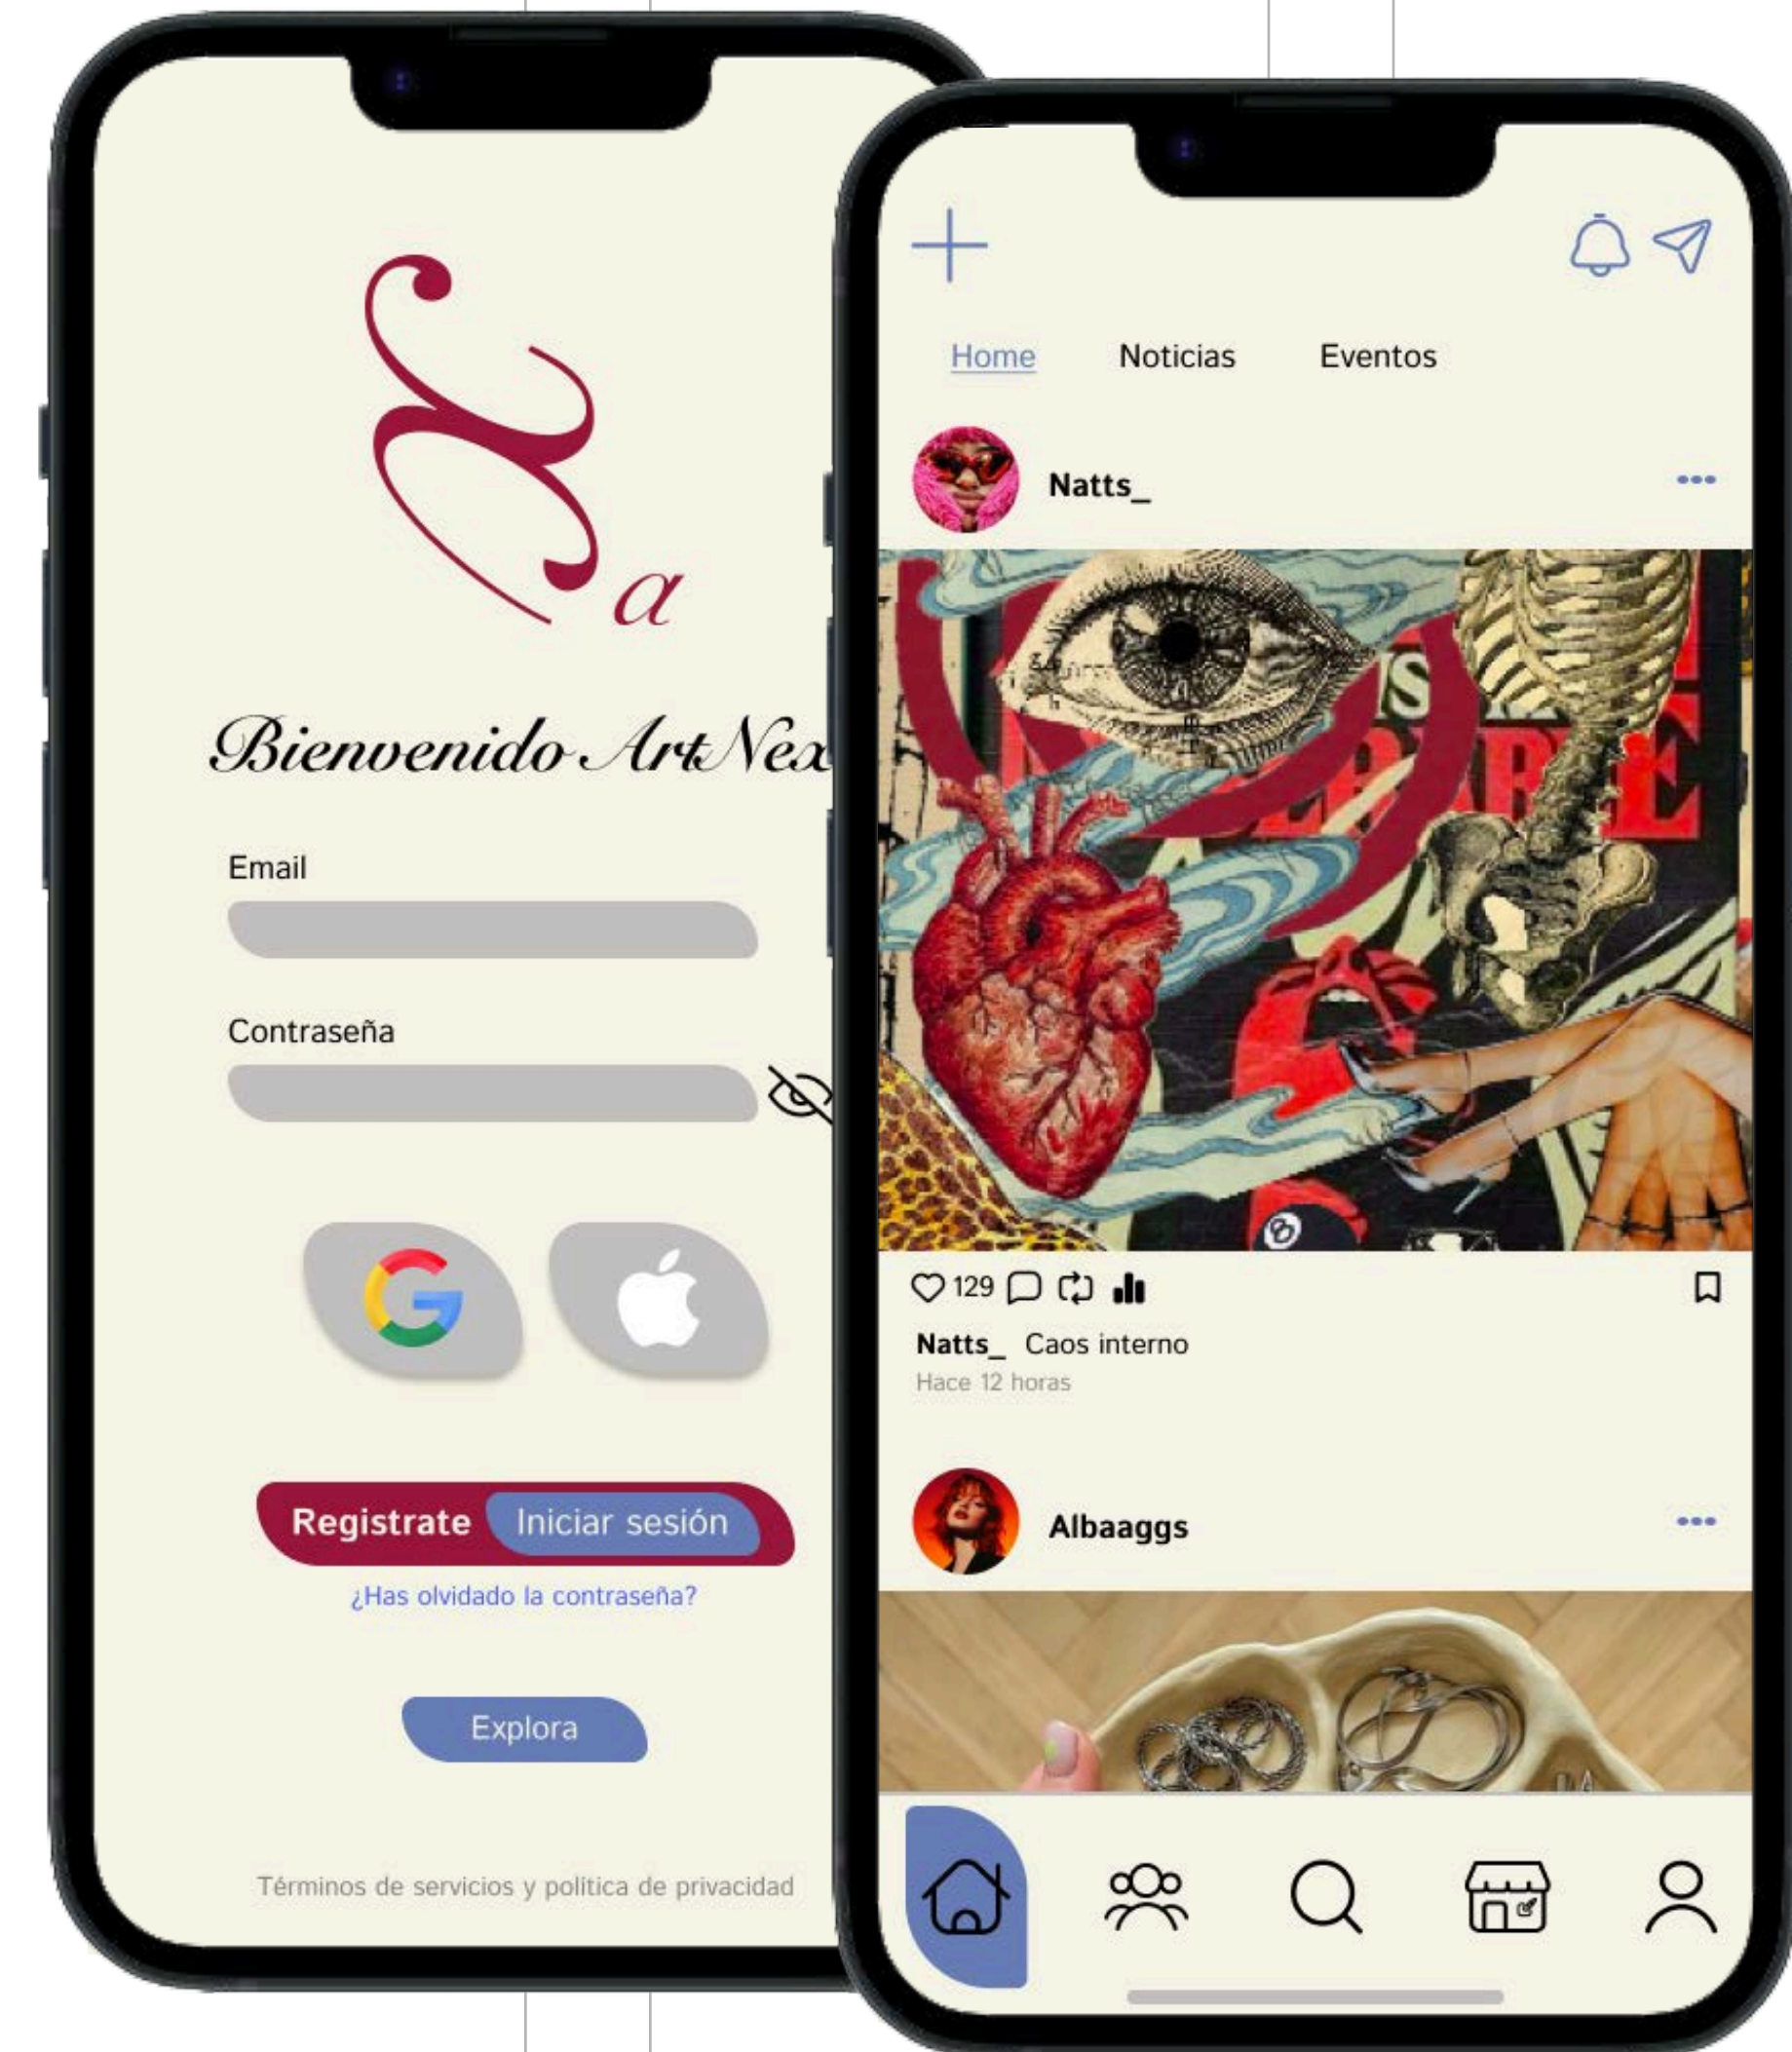

ARTNEX

Descubre, crea y conecta a través del arte.

No te quedes fuera. Crea, comparte y vende tu arte. Conecta con artistas y forma parte de una gran comunidad creativa.

QUÉ ES

ArtNex es un **espacio creativo donde el arte cobra vida y las ideas se conectan.**